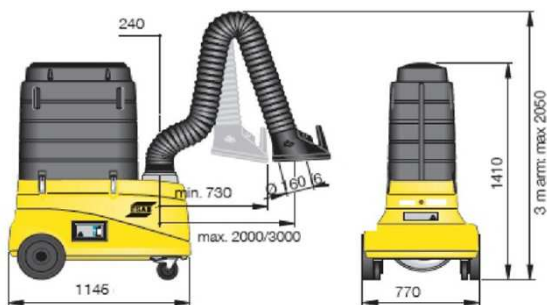

Трехметровый вытяжной рукав имеет в диаметре 160 мм. В установке используется фильтр увеличенного размера – 35м², что гарантирует его долгую службу.

## Технические характеристики

mm  
Horizontally swivelling arm

Максимальный всасываемый воздушный поток м³/ч	1050
Мощность двигателя кВт	0,75
Вытяжной рукав длина/диаметр	3м/160мм
Частота Гц	50
Площадь фильтра м²	35
Производительность вентилятора м³/ч	3000
Фаза	1
Вес кг	73